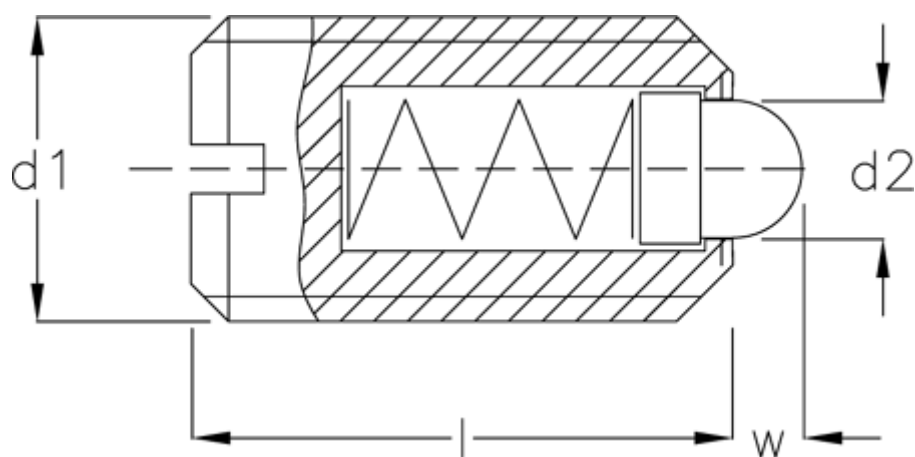

Varenummer: 20820508
Beskrivelse: E+G
Fjedrende trykstykke GN 615.1-M5-B

Mål

d1	= M5
d2	= 2.4
Fjedertryk N bund	= 13.0
Fjedertryk N top	= 5.0
Længde l	= 12
W	= 2.0